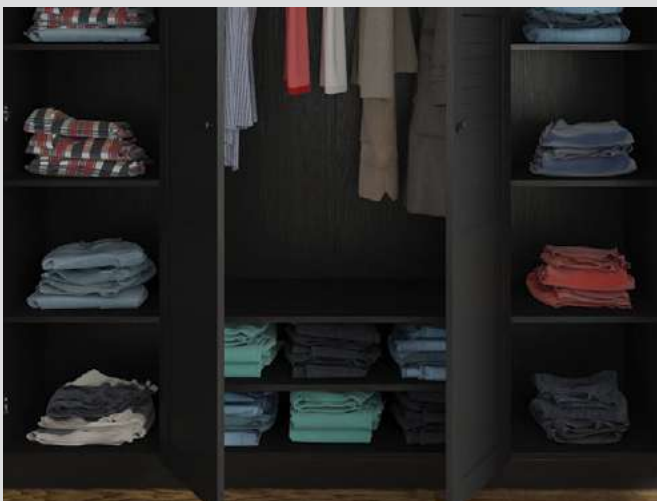

PRODUCT SIZE ÜRÜN ÖLÇÜSÜ		
WIDTH GENİSLİK	HEIGHT YÜKSEKLİK	DEPTH DERİNLİK
180 cm	190 cm	55 cm

PACKAGE SIZE KOLİ ÖLÇÜSÜ					WEIGHT AĞIRLIK
	WIDTH GENİSLİK	HEIGHT YÜKSEKLİK	DEPTH DERİNLİK	m³	kg
PACKAGE 1 KOLİ 1	197 cm	61 cm	17 cm	0,205	50
PACKAGE 2 KOLİ 2	186 cm	59 cm	15 cm	0,165	40
PACKAGE 3 KOLİ 3	189 cm	51 cm	13 cm	0,125	30