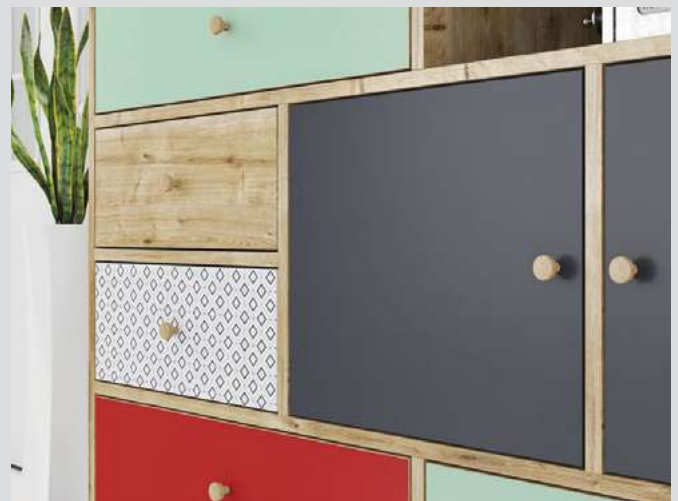

PRODUCT SIZE ÜRÜN ÖLÇÜSÜ			PACKAGE SIZE KOLİ ÖLÇÜSÜ			WEIGHT AĞIRLIK	PRODUCT m³ ÜRÜN m³
WIDTH GENİŞLİK	HEIGHT YÜKSEKLİK	DEPTH DERİNLİK	WIDTH GENİŞLİK	HEIGHT YÜKSEKLİK	DEPTH DERİNLİK	kg	m³
135 cm	95 cm	40 cm	142 cm	46 cm	23 cm	50	0,150