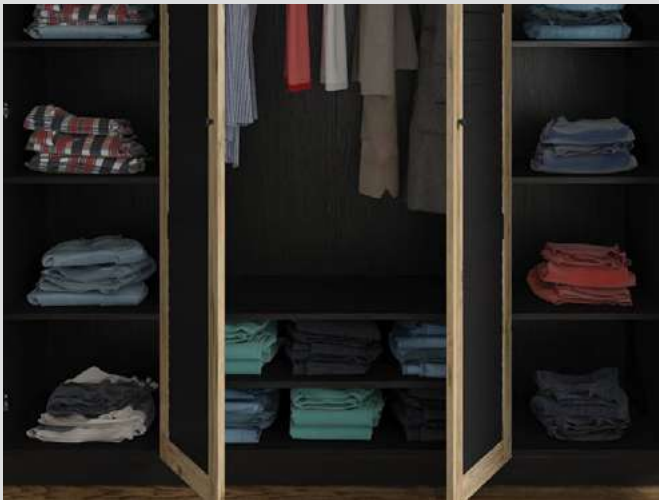

PRODUCT SIZE ÜRÜN ÖLÇÜSÜ		
WIDTH GENİSLİK	HEIGHT YÜKSEKLİK	DEPTH DERİNLİK
180 cm	190 cm	55 cm

PACKAGE SIZE KOLİ ÖLÇÜSÜ					WEIGHT AĞIRLIK
	WIDTH GENİSLİK	HEIGHT YÜKSEKLİK	DEPTH DERİNLİK	m³	kg
PACKAGE 1 KOLİ 1	197 cm	61 cm	17 cm	0,205	50
PACKAGE 2 KOLİ 2	186 cm	59 cm	15 cm	0,165	40
PACKAGE 3 KOLİ 3	189 cm	51 cm	13 cm	0,125	30