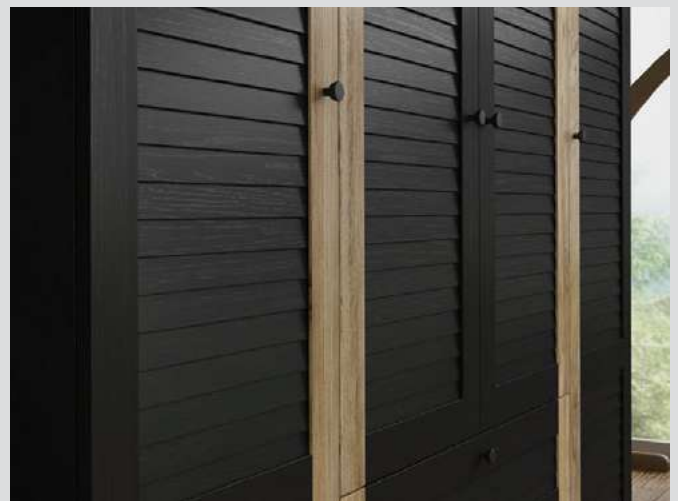

PRODUCT SIZE ÜRÜN ÖLÇÜSÜ		
WIDTH GENİSLİK	HEIGHT YÜKSEKLİK	DEPTH DERİNLİK
180 cm	190 cm	55 cm

PACKAGE SIZE KOLİ ÖLÇÜSÜ				
	WIDTH GENİSLİK	HEIGHT YÜKSEKLİK	DEPTH DERİNLİK	m³
PACKAGE 1 KOLİ 1	197 cm	61 cm	17 cm	0,205
PACKAGE 2 KOLİ 2	186 cm	59 cm	15 cm	0,165
PACKAGE 3 KOLİ 3	189 cm	51 cm	13 cm	0,125

WEIGHT AĞIRLIK
kg
50
40
30