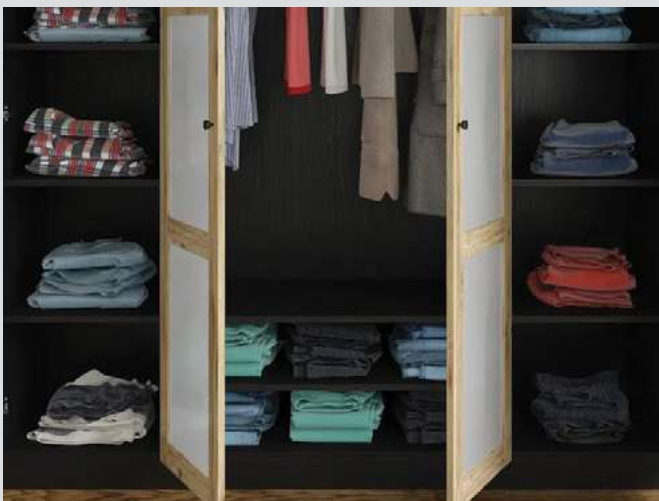

PRODUCT SIZE ÜRÜN ÖLÇÜSÜ		
WIDTH GENİSLİK	HEIGHT YÜKSEKLİK	DEPTH DERİNLİK
180 cm	190 cm	55 cm

PACKAGE SIZE KOLİ ÖLÇÜSÜ					WEIGHT AĞIRLIK
	WIDTH GENİSLİK	HEIGHT YÜKSEKLİK	DEPTH DERİNLİK	m³	kg
PACKAGE 1 KOLİ 1	197 cm	61 cm	17 cm	0,205	50
PACKAGE 2 KOLİ 2	186 cm	59 cm	15 cm	0,165	40
PACKAGE 3 KOLİ 3	189 cm	51 cm	13 cm	0,125	30