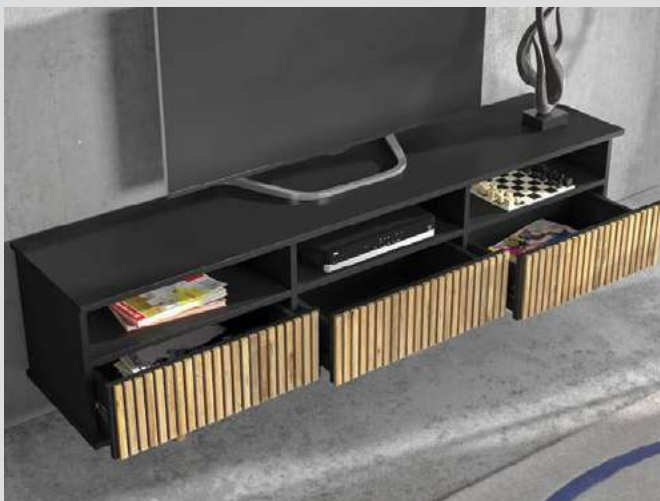

PRODUCT SIZE ÜRÜN ÖLÇÜSÜ			PACKAGE SIZE KOLİ ÖLÇÜSÜ			WEIGHT AĞIRLIK	PRODUCT m³ ÜRÜN m³
WIDTH GENİŞLİK	HEIGHT YÜKSEKLİK	DEPTH DERİNLİK	WIDTH GENİŞLİK	HEIGHT YÜKSEKLİK	DEPTH DERİNLİK	kg	m³
180 cm	55 cm	35 cm	187 cm	42 cm	15 cm	36	0,1179