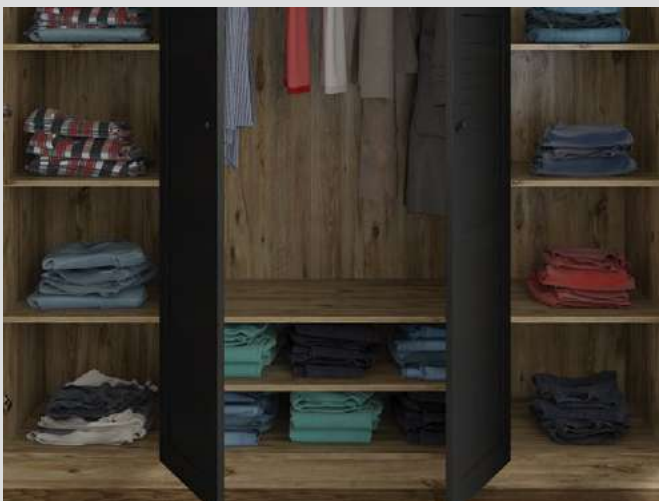

PRODUCT SIZE ÜRÜN ÖLÇÜSÜ		
WIDTH GENİSLİK	HEIGHT YÜKSEKLİK	DEPTH DERİNLİK
180 cm	190 cm	55 cm

PACKAGE SIZE KOLİ ÖLÇÜSÜ					WEIGHT AĞIRLIK
	WIDTH GENİSLİK	HEIGHT YÜKSEKLİK	DEPTH DERİNLİK	m³	kg
PACKAGE 1 KOLİ 1	197 cm	61 cm	17 cm	0,205	50
PACKAGE 2 KOLİ 2	186 cm	59 cm	15 cm	0,165	40
PACKAGE 3 KOLİ 3	189 cm	51 cm	13 cm	0,125	30