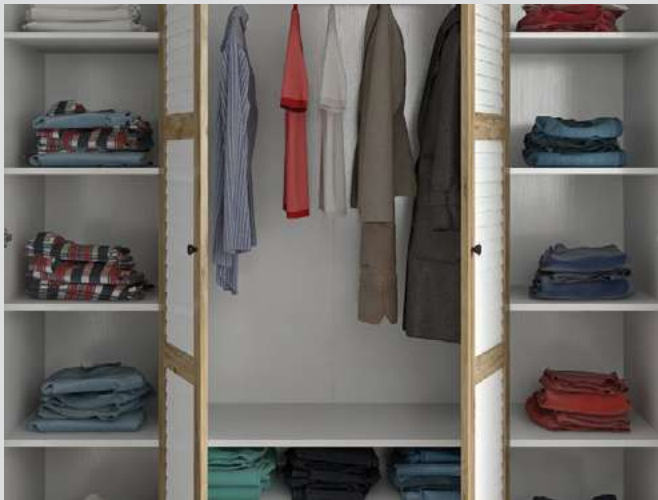

PRODUCT SIZE ÜRÜN ÖLÇÜSÜ		
WIDTH GENİŞLİK	HEIGHT YÜKSEKLİK	DEPTH DERİNLİK
180 cm	190 cm	55 cm

PACKAGE SIZE KOLİ ÖLÇÜSÜ					WEIGHT AĞIRLIK
	WIDTH GENİŞLİK	HEIGHT YÜKSEKLİK	DEPTH DERİNLİK	m³	kg
PACKAGE 1 KOLİ 1	197 cm	61 cm	17 cm	0,205	50
PACKAGE 2 KOLİ 2	186 cm	59 cm	15 cm	0,165	40
PACKAGE 3 KOLİ 3	189 cm	51 cm	13 cm	0,125	30