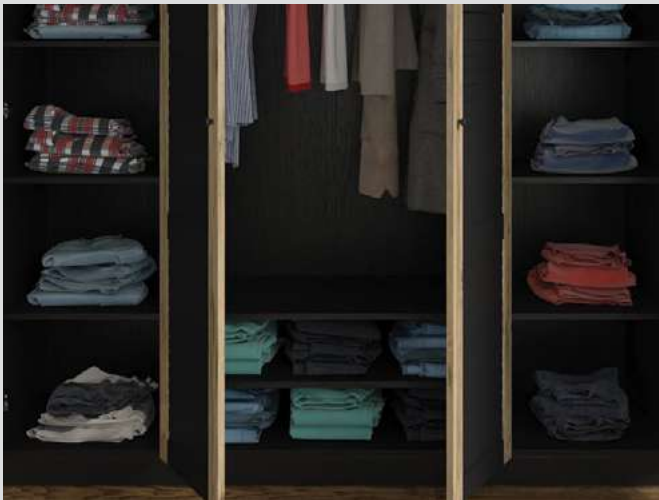

PRODUCT SIZE ÜRÜN ÖLÇÜSÜ		
WIDTH GENİSLİK	HEIGHT YÜKSEKLİK	DEPTH DERİNLİK
180 cm	190 cm	55 cm

PACKAGE SIZE KOLİ ÖLÇÜSÜ					WEIGHT AĞIRLIK
	WIDTH GENİSLİK	HEIGHT YÜKSEKLİK	DEPTH DERİNLİK	m³	kg
PACKAGE 1 KOLİ 1	197 cm	61 cm	17 cm	0,205	50
PACKAGE 2 KOLİ 2	186 cm	59 cm	15 cm	0,165	40
PACKAGE 3 KOLİ 3	189 cm	51 cm	13 cm	0,125	30