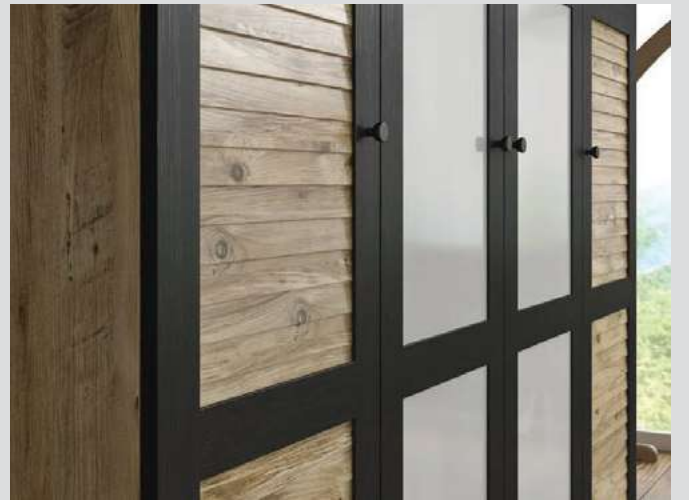

PRODUCT SIZE ÜRÜN ÖLÇÜSÜ		
WIDTH GENİSLİK	HEIGHT YÜKSEKLİK	DEPTH DERİNLİK
180 cm	190 cm	55 cm

PACKAGE SIZE KOLİ ÖLÇÜSÜ					WEIGHT AĞIRLIK
	WIDTH GENİSLİK	HEIGHT YÜKSEKLİK	DEPTH DERİNLİK	m³	kg
PACKAGE 1 KOLİ 1	197 cm	61 cm	17 cm	0,205	50
PACKAGE 2 KOLİ 2	186 cm	59 cm	15 cm	0,165	40
PACKAGE 3 KOLİ 3	189 cm	51 cm	13 cm	0,125	30