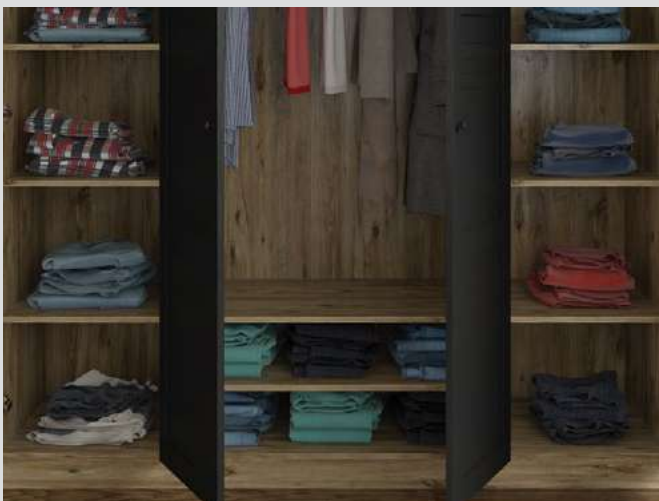

PRODUCT SIZE ÜRÜN ÖLÇÜSÜ		
WIDTH GENİSLİK	HEIGHT YÜKSEKLİK	DEPTH DERİNLİK
180 cm	190 cm	55 cm

PACKAGE SIZE KOLİ ÖLÇÜSÜ					WEIGHT AĞIRLIK
	WIDTH GENİSLİK	HEIGHT YÜKSEKLİK	DEPTH DERİNLİK	m³	kg
PACKAGE 1 KOLİ 1	197 cm	61 cm	17 cm	0,205	50
PACKAGE 2 KOLİ 2	186 cm	59 cm	15 cm	0,165	40
PACKAGE 3 KOLİ 3	189 cm	51 cm	13 cm	0,125	30