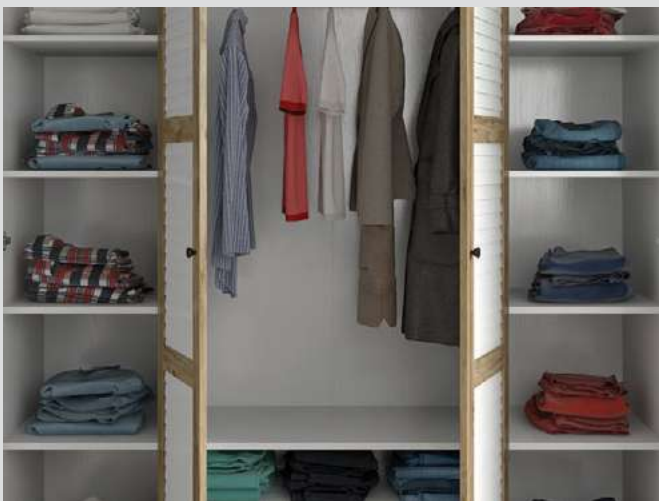

PRODUCT SIZE ÜRÜN ÖLÇÜSÜ		
WIDTH GENİŞLİK	HEIGHT YÜKSEKLİK	DEPTH DERİNLİK
180 cm	190 cm	55 cm

PACKAGE SIZE KOLİ ÖLÇÜSÜ					WEIGHT AĞIRLIK
	WIDTH GENİŞLİK	HEIGHT YÜKSEKLİK	DEPTH DERİNLİK	m³	kg
PACKAGE 1 KOLİ 1	197 cm	61 cm	17 cm	0,205	50
PACKAGE 2 KOLİ 2	186 cm	59 cm	15 cm	0,165	40
PACKAGE 3 KOLİ 3	189 cm	51 cm	13 cm	0,125	30