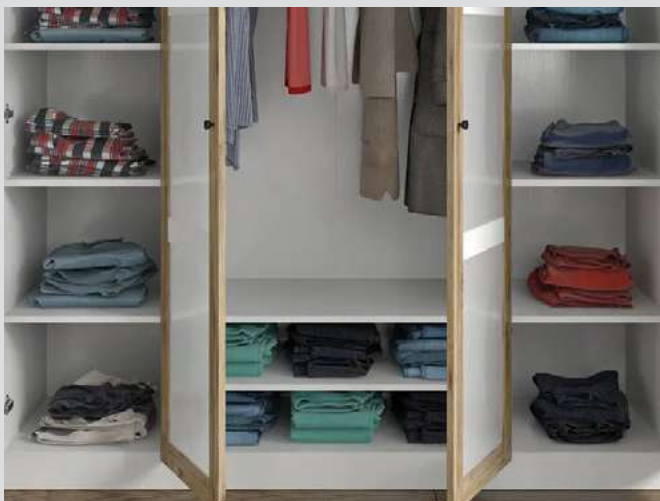

PRODUCT SIZE ÜRÜN ÖLÇÜSÜ		
WIDTH GENİSLİK	HEIGHT YÜKSEKLİK	DEPTH DERİNLİK
180 cm	190 cm	55 cm

PACKAGE SIZE KOLİ ÖLÇÜSÜ					WEIGHT AĞIRLIK
	WIDTH GENİSLİK	HEIGHT YÜKSEKLİK	DEPTH DERİNLİK	m³	kg
PACKAGE 1 KOLİ 1	197 cm	61 cm	17 cm	0,205	50
PACKAGE 2 KOLİ 2	186 cm	59 cm	15 cm	0,165	40
PACKAGE 3 KOLİ 3	189 cm	51 cm	13 cm	0,125	30