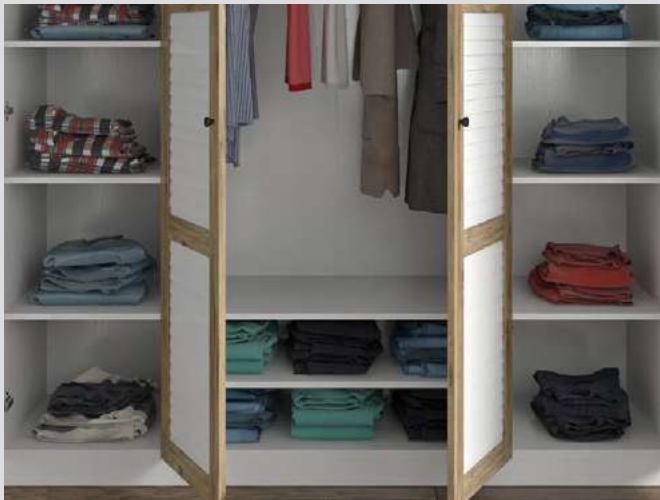

PRODUCT SIZE ÜRÜN ÖLÇÜSÜ		
WIDTH GENİSLİK	HEIGHT YÜKSEKLİK	DEPTH DERİNLİK
180 cm	190 cm	55 cm

PACKAGE SIZE KOLİ ÖLÇÜSÜ					WEIGHT AĞIRLIK
	WIDTH GENİSLİK	HEIGHT YÜKSEKLİK	DEPTH DERİNLİK	m³	kg
PACKAGE 1 KOLİ 1	197 cm	61 cm	17 cm	0,205	50
PACKAGE 2 KOLİ 2	186 cm	59 cm	15 cm	0,165	40
PACKAGE 3 KOLİ 3	189 cm	51 cm	13 cm	0,125	30