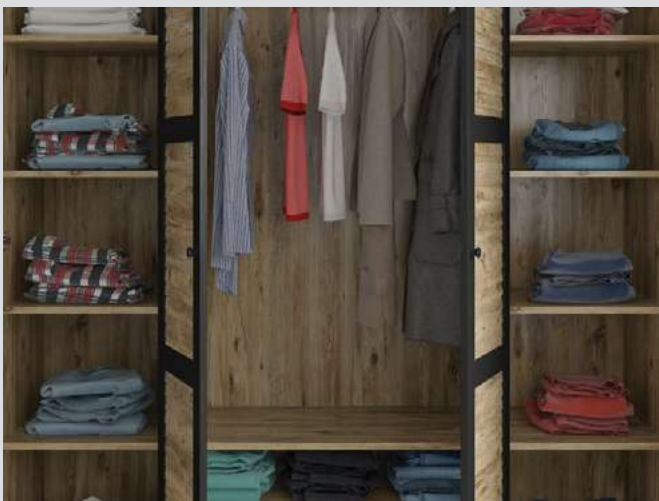

PRODUCT SIZE ÜRÜN ÖLÇÜSÜ		
WIDTH GENİSLİK	HEIGHT YÜKSEKLİK	DEPTH DERİNLİK
180 cm	190 cm	55 cm

PACKAGE SIZE KOLİ ÖLÇÜSÜ					WEIGHT AĞIRLIK
	WIDTH GENİSLİK	HEIGHT YÜKSEKLİK	DEPTH DERİNLİK	m³	kg
PACKAGE 1 KOLİ 1	197 cm	61 cm	17 cm	0,205	50
PACKAGE 2 KOLİ 2	186 cm	59 cm	15 cm	0,165	40
PACKAGE 3 KOLİ 3	189 cm	51 cm	13 cm	0,125	30