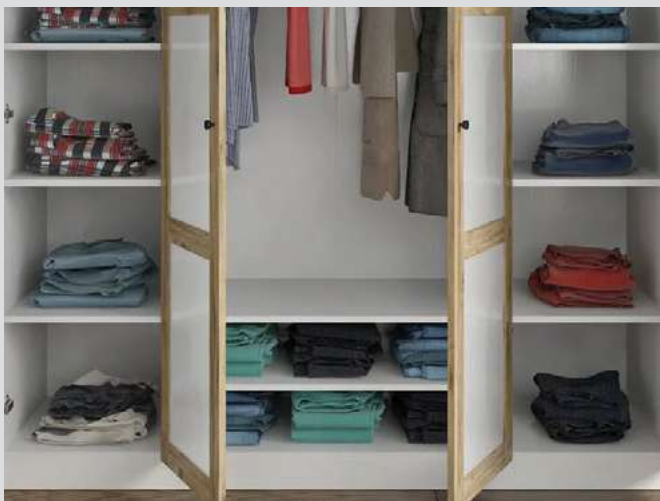

PRODUCT SIZE ÜRÜN ÖLÇÜSÜ		
WIDTH GENİŞLİK	HEIGHT YÜKSEKLİK	DEPTH DERİNLİK
180 cm	190 cm	55 cm

PACKAGE SIZE KOLİ ÖLÇÜSÜ					WEIGHT AĞIRLIK
	WIDTH GENİŞLİK	HEIGHT YÜKSEKLİK	DEPTH DERİNLİK	m³	kg
PACKAGE 1 KOLİ 1	197 cm	61 cm	17 cm	0,205	50
PACKAGE 2 KOLİ 2	186 cm	59 cm	15 cm	0,165	40
PACKAGE 3 KOLİ 3	189 cm	51 cm	13 cm	0,125	30