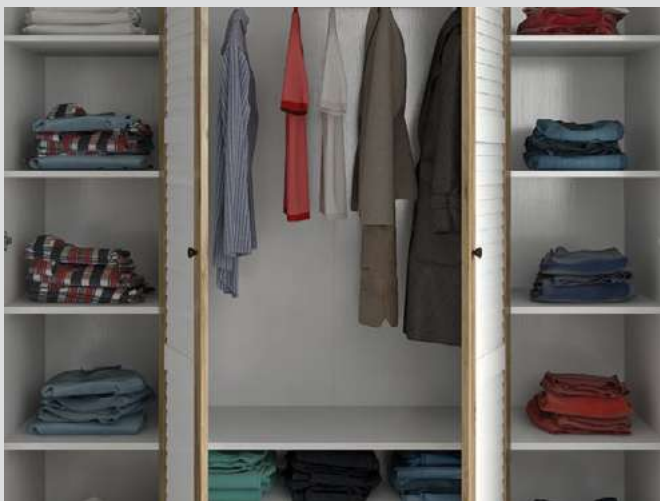

PRODUCT SIZE ÜRÜN ÖLÇÜSÜ		
WIDTH GENİSLİK	HEIGHT YÜKSEKLİK	DEPTH DERİNLİK
180 cm	190 cm	55 cm

PACKAGE SIZE KOLİ ÖLÇÜSÜ					WEIGHT AĞIRLIK
	WIDTH GENİSLİK	HEIGHT YÜKSEKLİK	DEPTH DERİNLİK	m³	kg
PACKAGE 1 KOLİ 1	197 cm	61 cm	17 cm	0,205	50
PACKAGE 2 KOLİ 2	186 cm	59 cm	15 cm	0,165	40
PACKAGE 3 KOLİ 3	189 cm	51 cm	13 cm	0,125	30