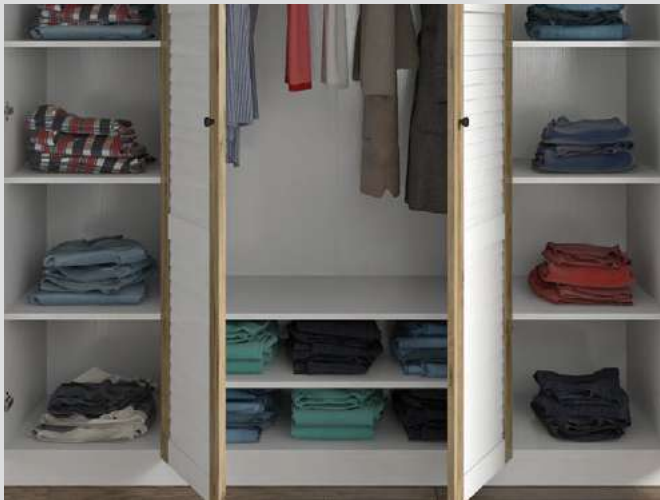

PRODUCT SIZE ÜRÜN ÖLÇÜSÜ		
WIDTH GENİSLİK	HEIGHT YÜKSEKLİK	DEPTH DERİNLİK
180 cm	190 cm	55 cm

PACKAGE SIZE KOLİ ÖLÇÜSÜ					WEIGHT AĞIRLIK
	WIDTH GENİSLİK	HEIGHT YÜKSEKLİK	DEPTH DERİNLİK	m³	kg
PACKAGE 1 KOLİ 1	197 cm	61 cm	17 cm	0,205	50
PACKAGE 2 KOLİ 2	186 cm	59 cm	15 cm	0,165	40
PACKAGE 3 KOLİ 3	189 cm	51 cm	13 cm	0,125	30