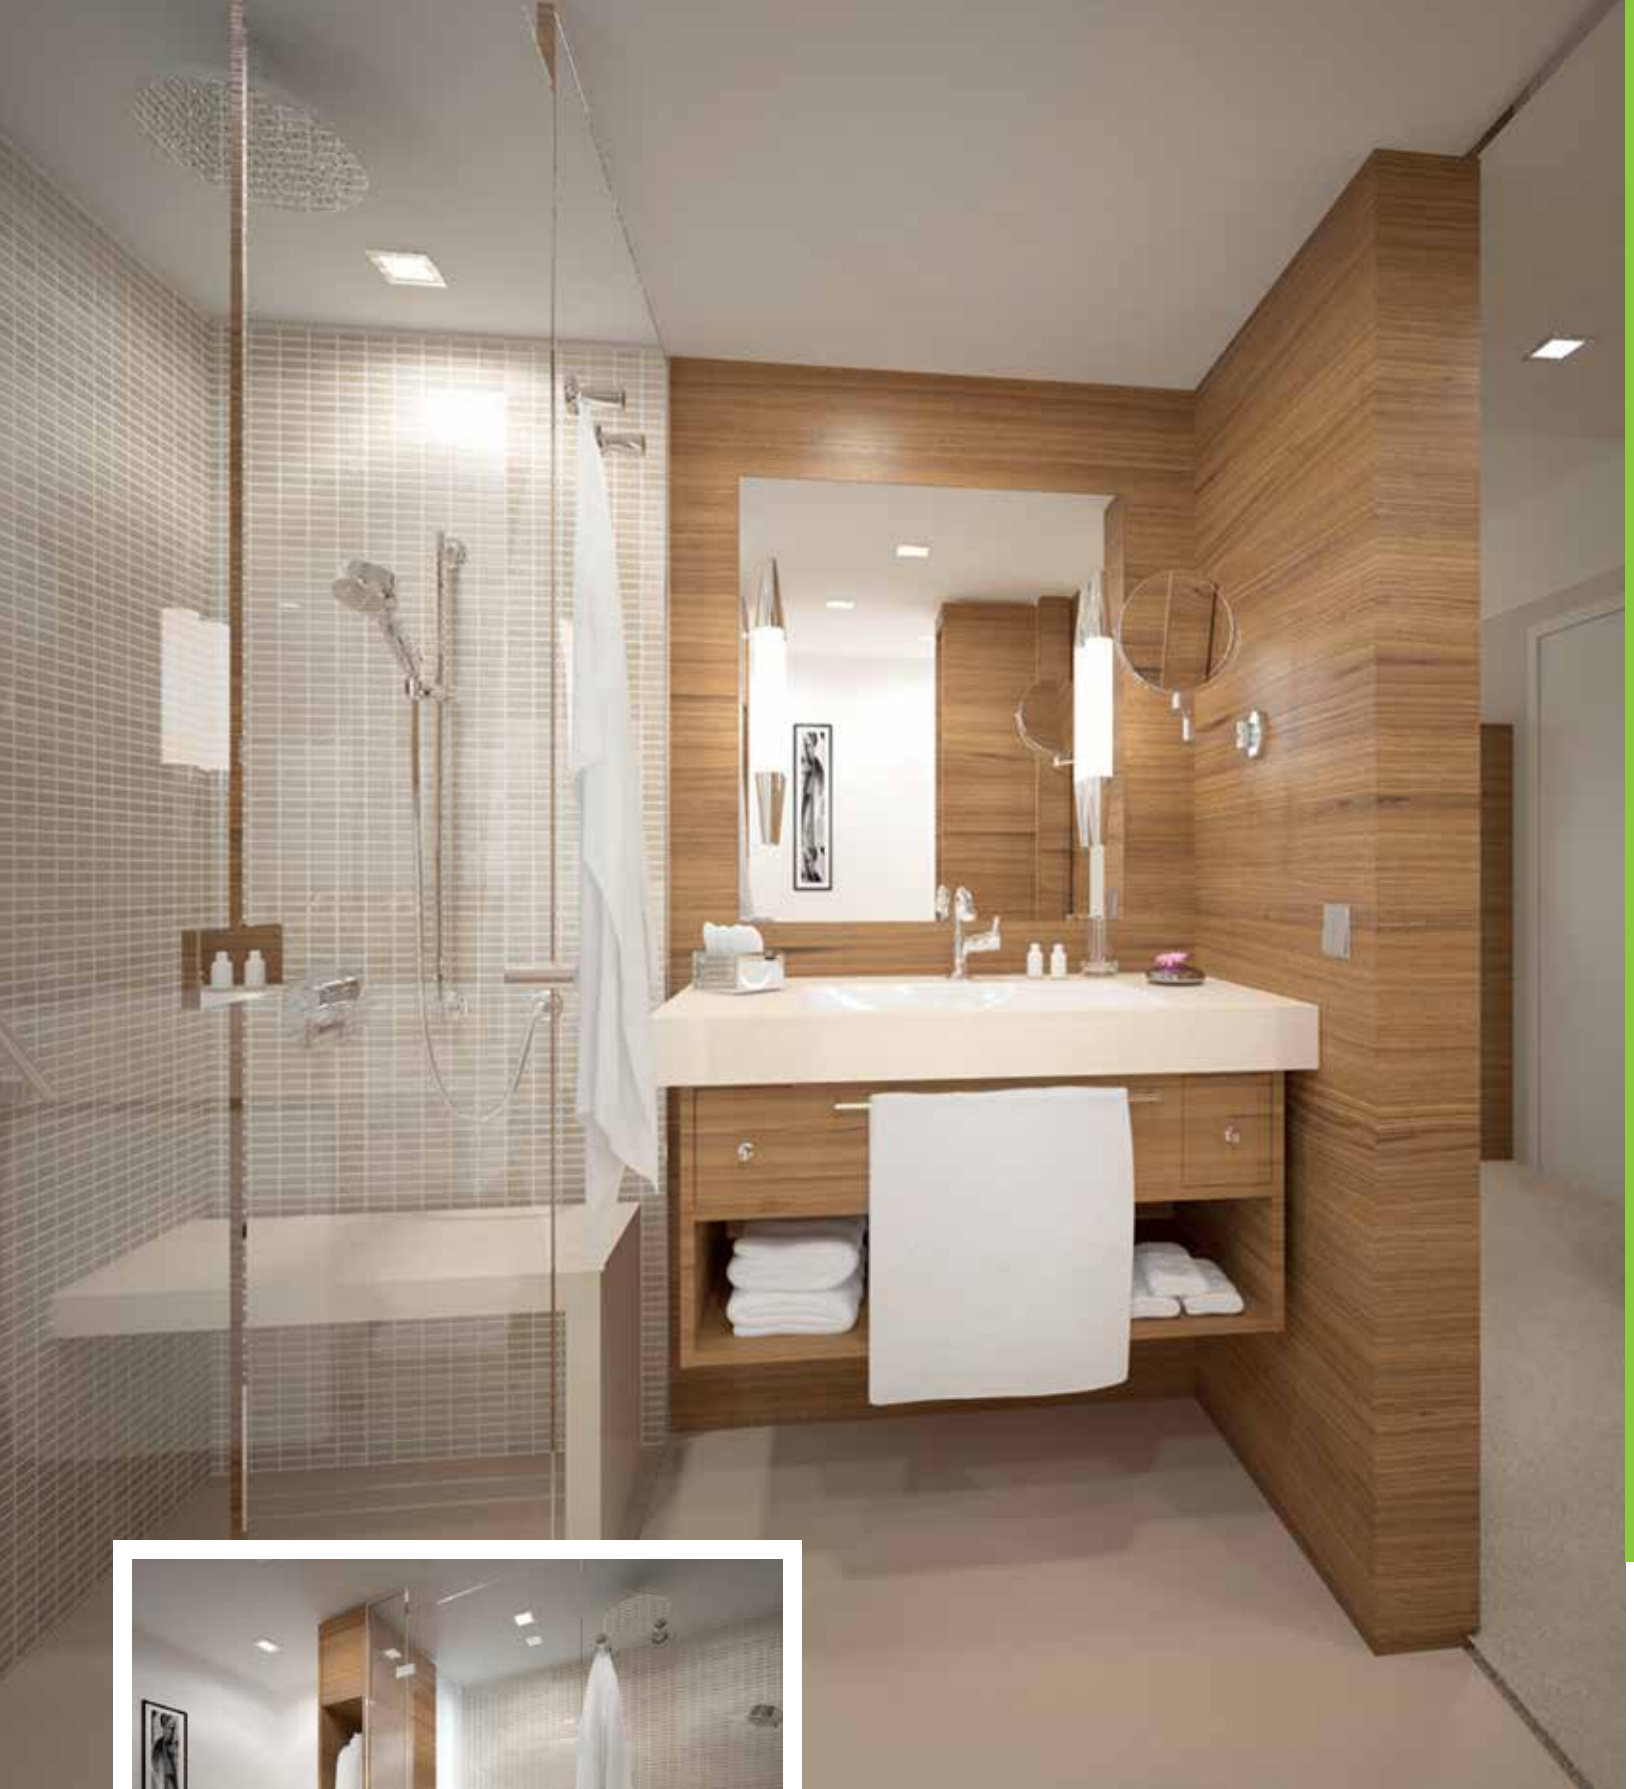

**rossi** | BANYO  
BATHROOM

# CATORE

Ceviz kaplamalı lake banyo dolabı, çanak lavabo, zemine sıfır duşakabin, gömme rezervuar klozet, led ayna aydınlatması.

Walnut veneer lacquered cabinet, above countersink, floor-level shower cabin, built-in wc, led mirror.

# ZAMARO

Tik kaplama cilalı banyo dolabı, zemine sıfır duşakabin, gömme rezervuar klozet, etejerli seramik lavabo.

*Teak veneer polished bathroom cabinet, floor-level shower cabin, built-in wc, ceramic full size sink.*