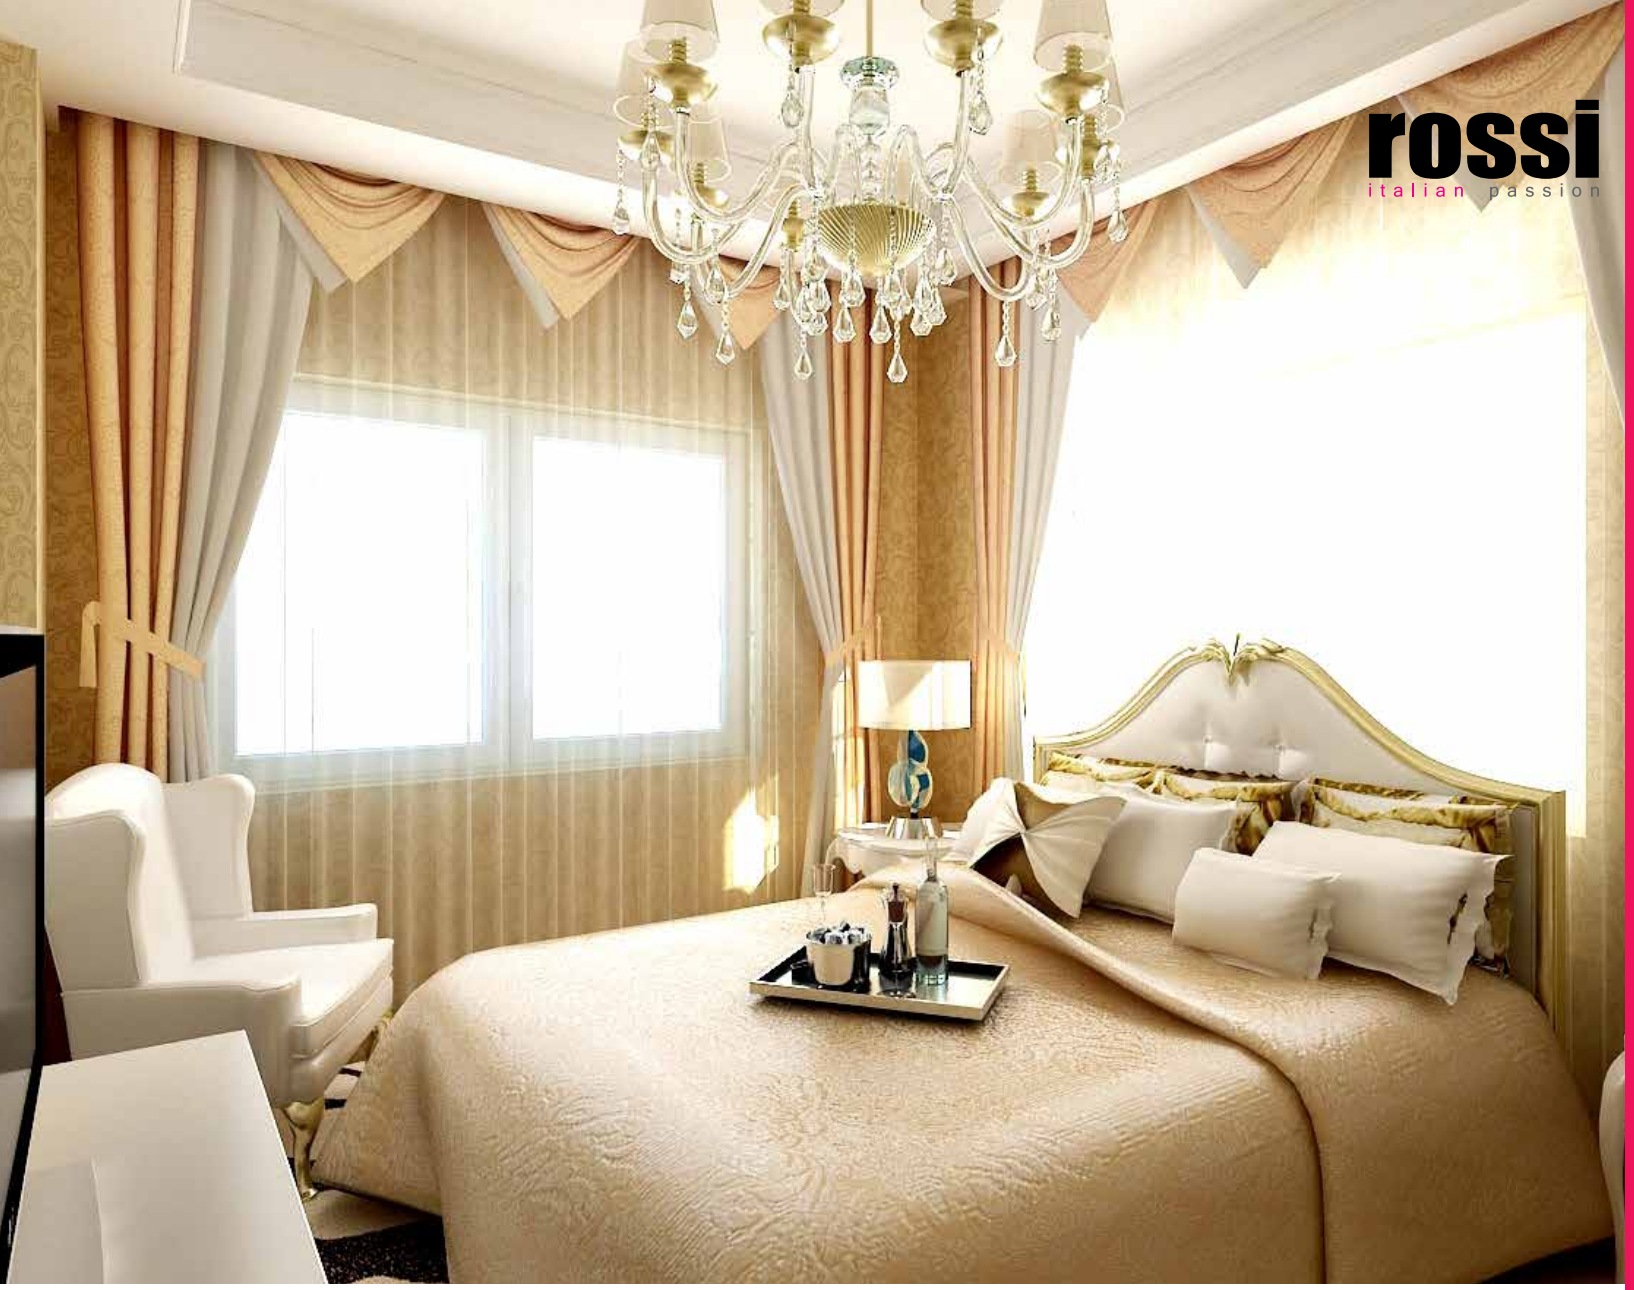

TECLA CONCEPT

Altın varaklı beyaz ipekmat lake gardrop, yatakbashi, komodin ve duvar lambri uygulamaları, tavan niş uygulaması.

Gold leaf white matte lacquered wardrobe, bedstead, bedsides and wallcovers, special ceiling.