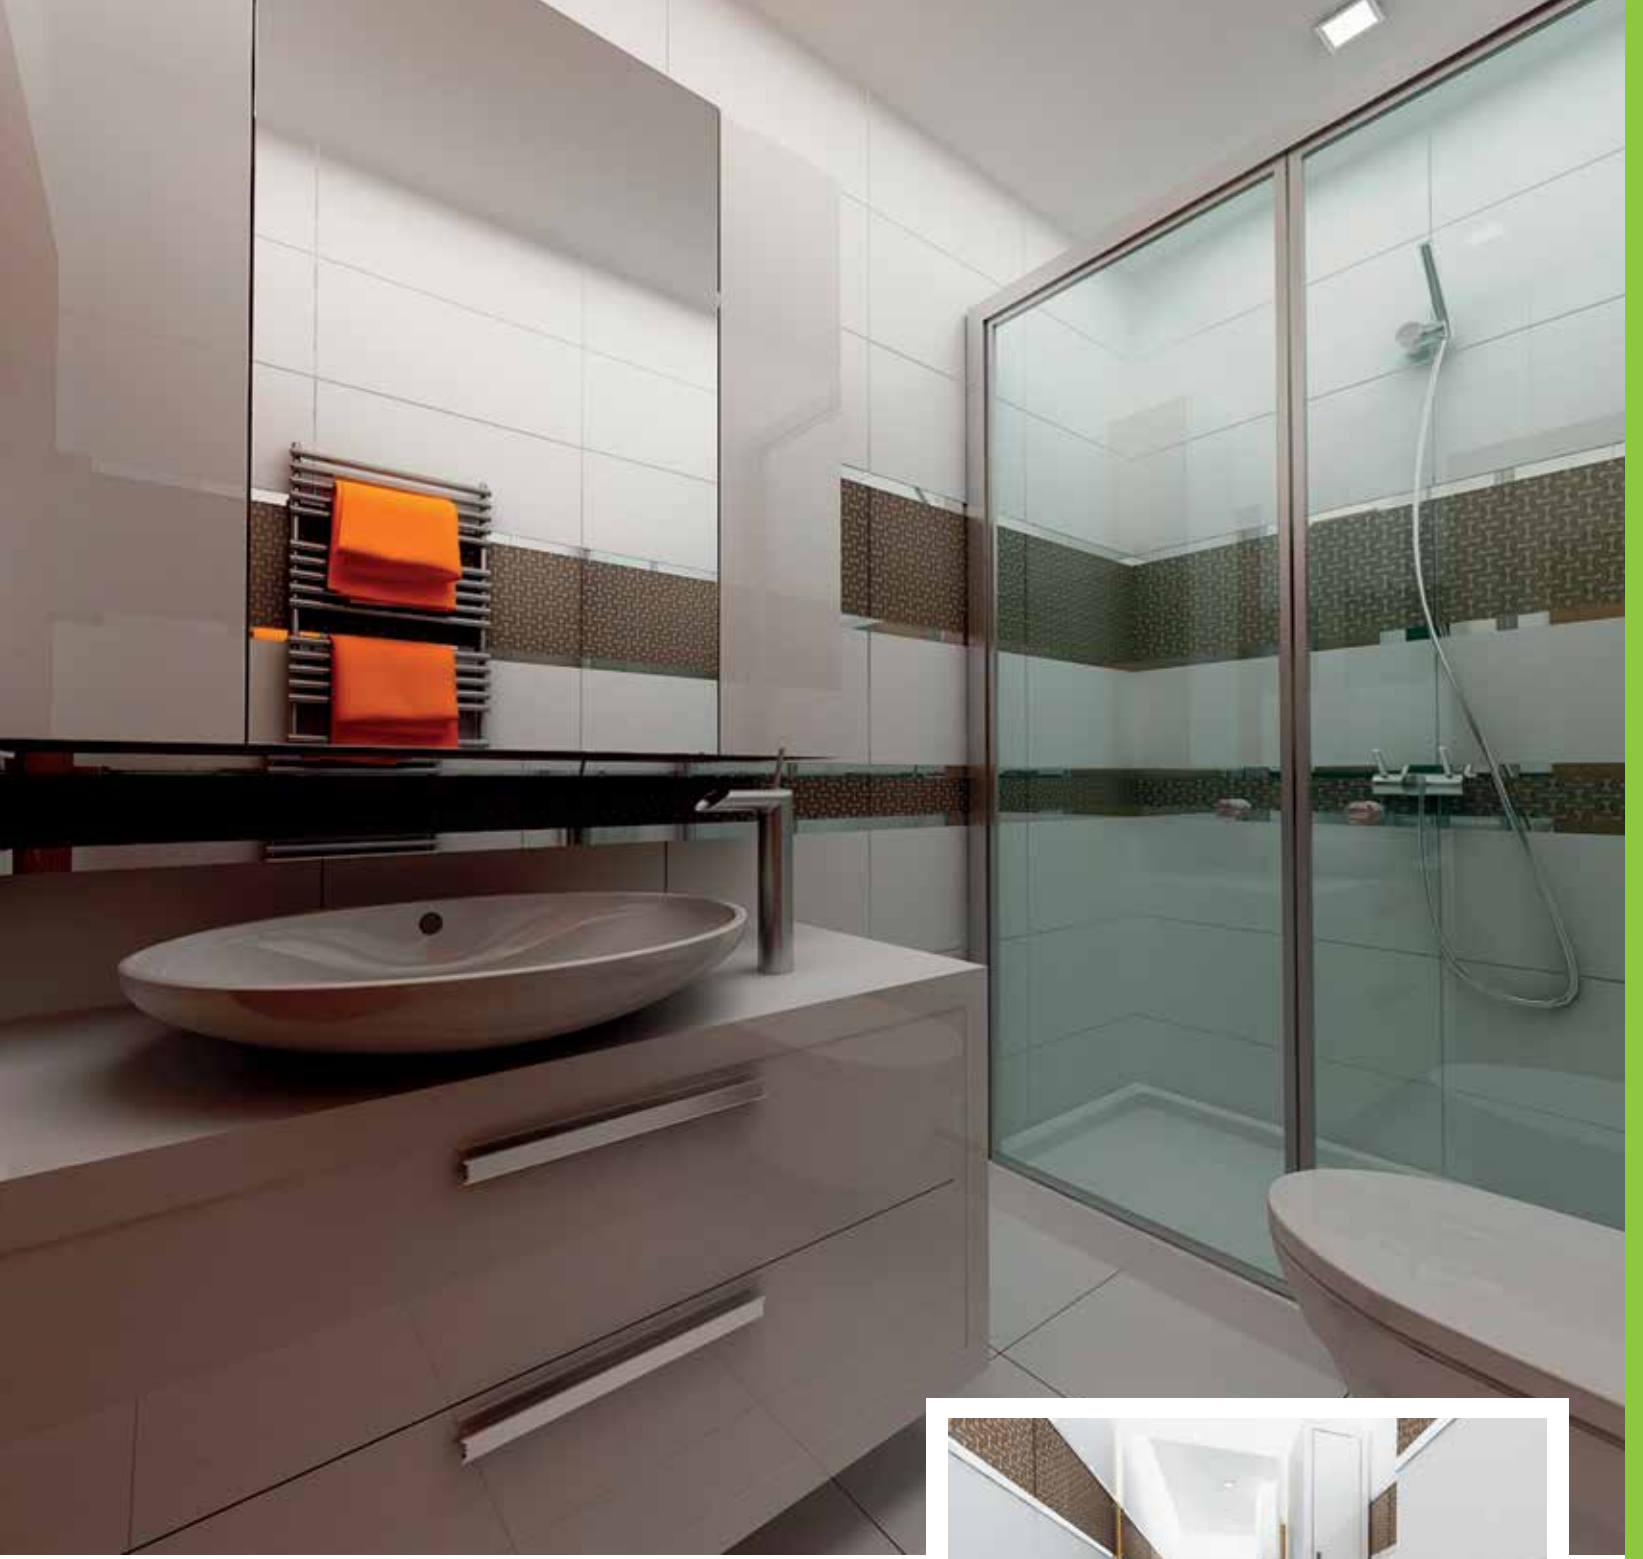

CAVELLI

Beyaz parlak cilalı lake dolaplar, çanak lavabo, zemine sıfır duşakabin.

White glossy lacquered cabinets, above countertop sink, floor-level shower cabin.