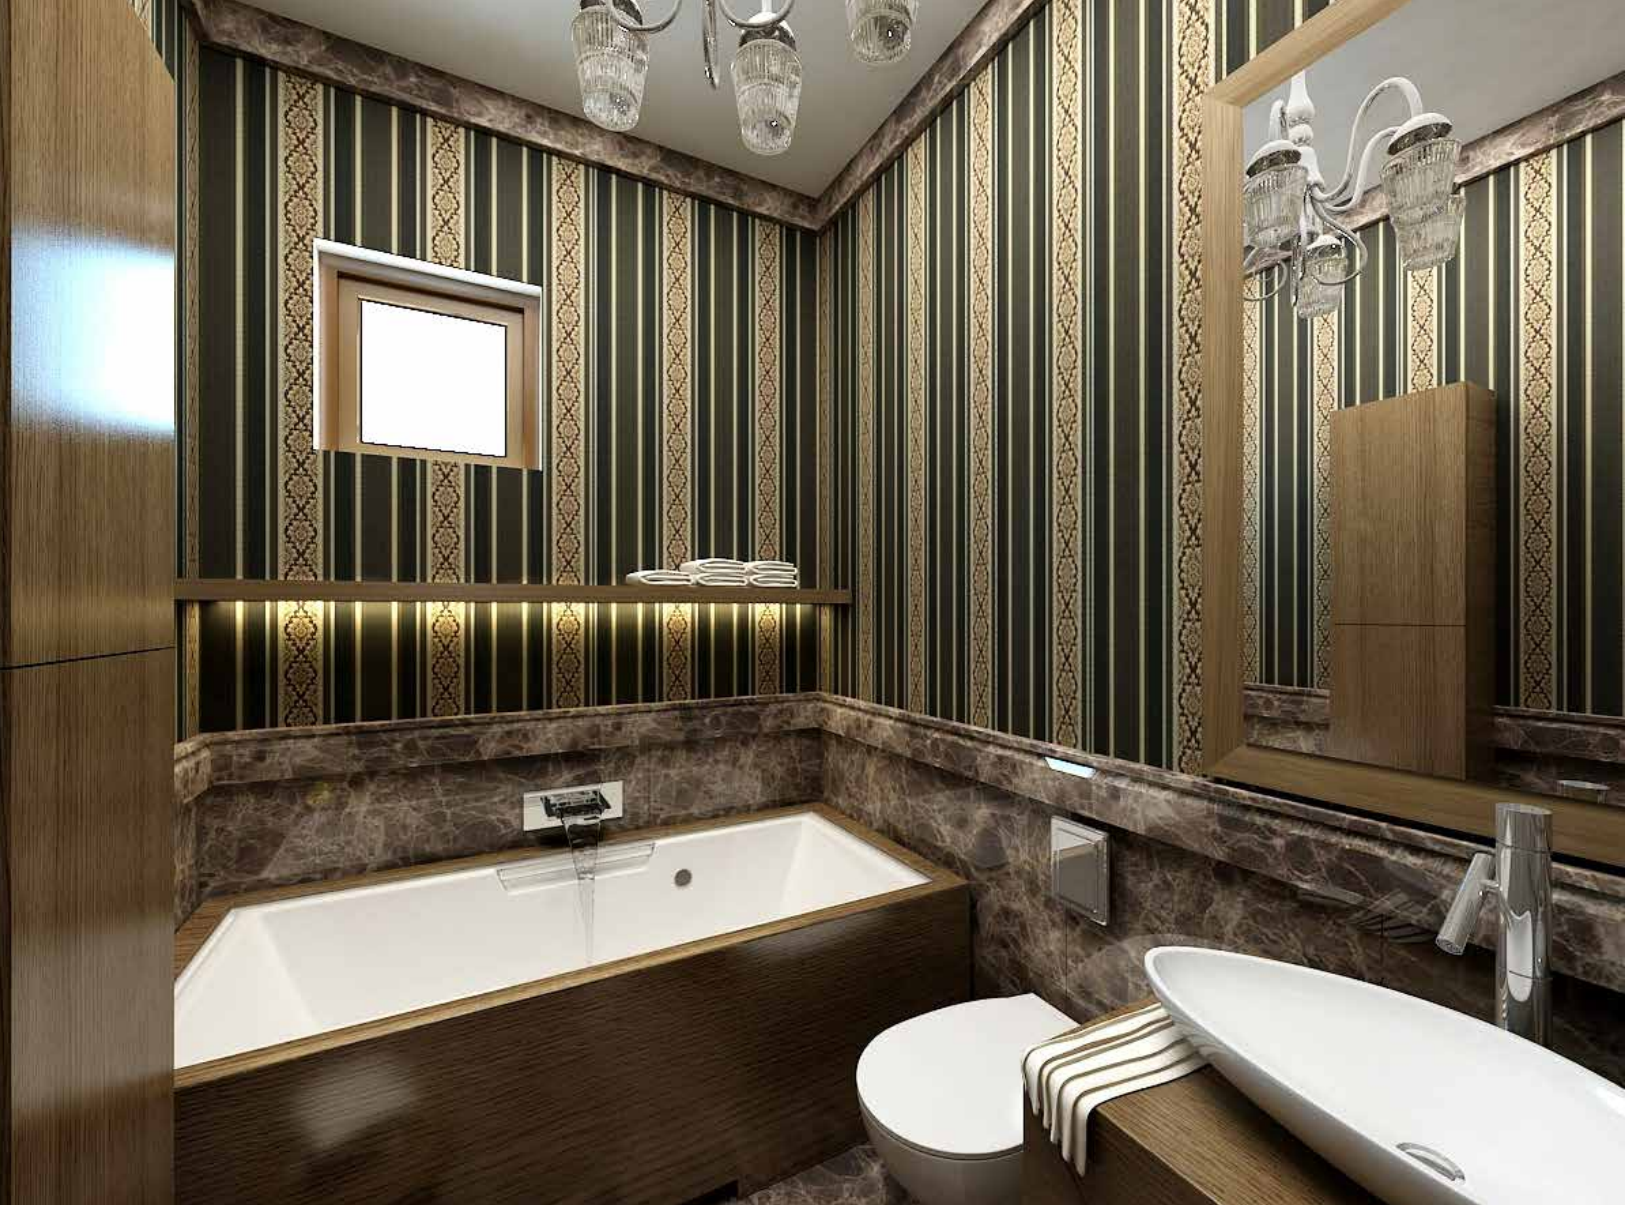

ANTARE

Koyu ceviz kaplama cila banyo ve küvet, çanak lavabo, elegant duvar seramik uygulaması, gömme rezervuar klozet.

Dark walnut veneer bathroom cabinet and bathtub, above countersink, elegant wall ceramics, built-in wc.