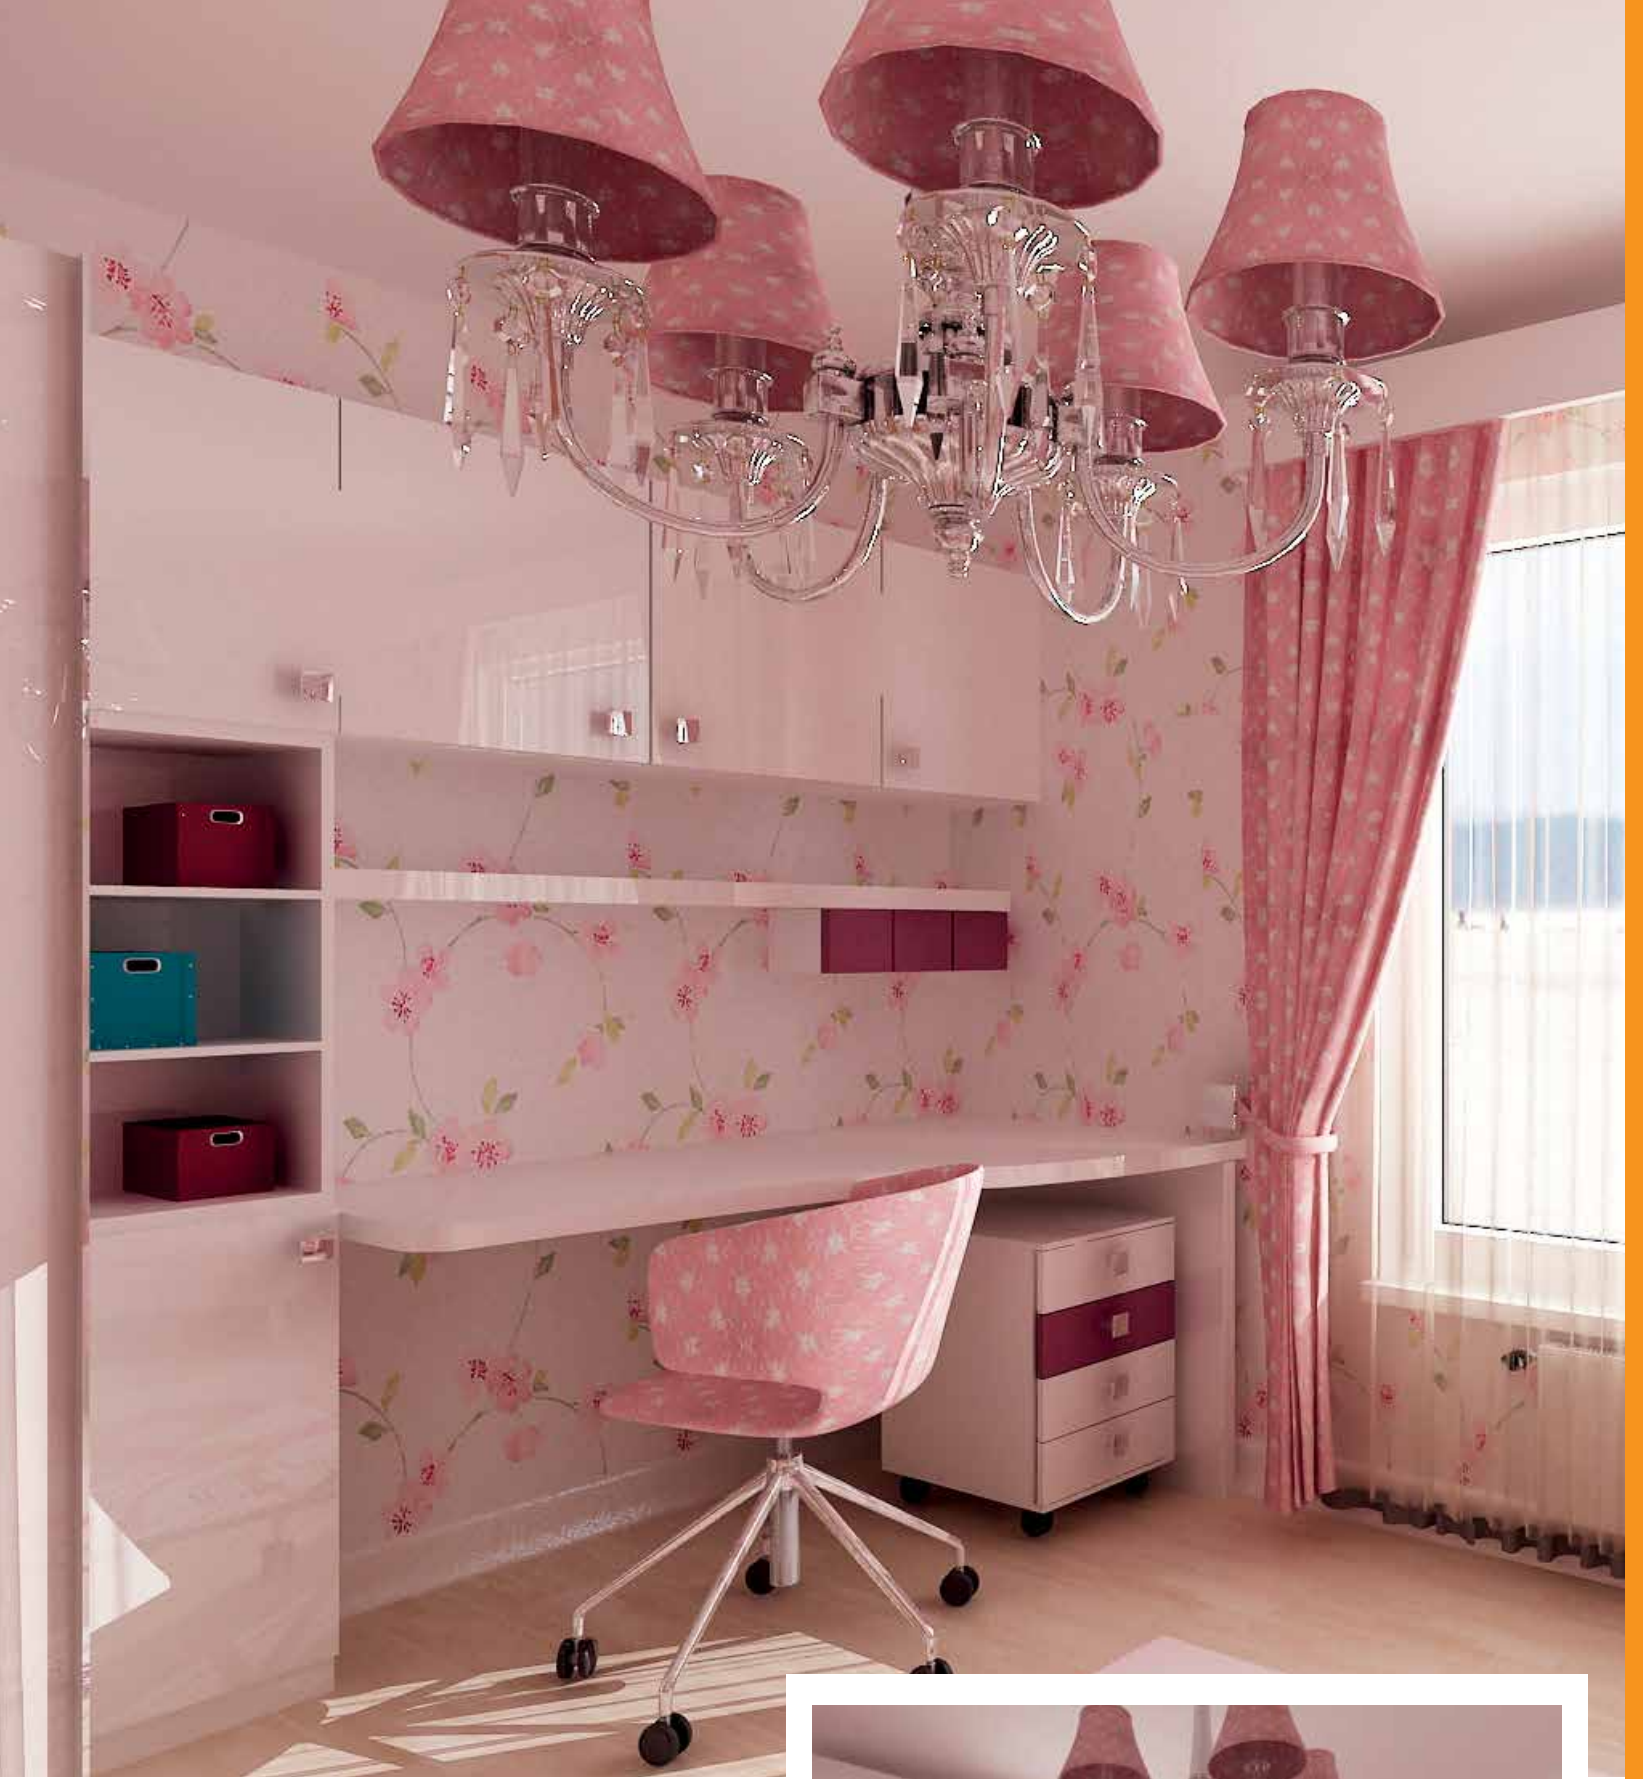

BAMBINO

CONCEPT

Beyaz akrilik çalışma masası, duvar kağıdı uygulaması, laminant parke, mini koltuk ve akrilik yatak ve yatakbaşı.

White acrylic study desk, wallpaper applications, laminant parquet floor, mini armchair and acrylic bed and bedstead.