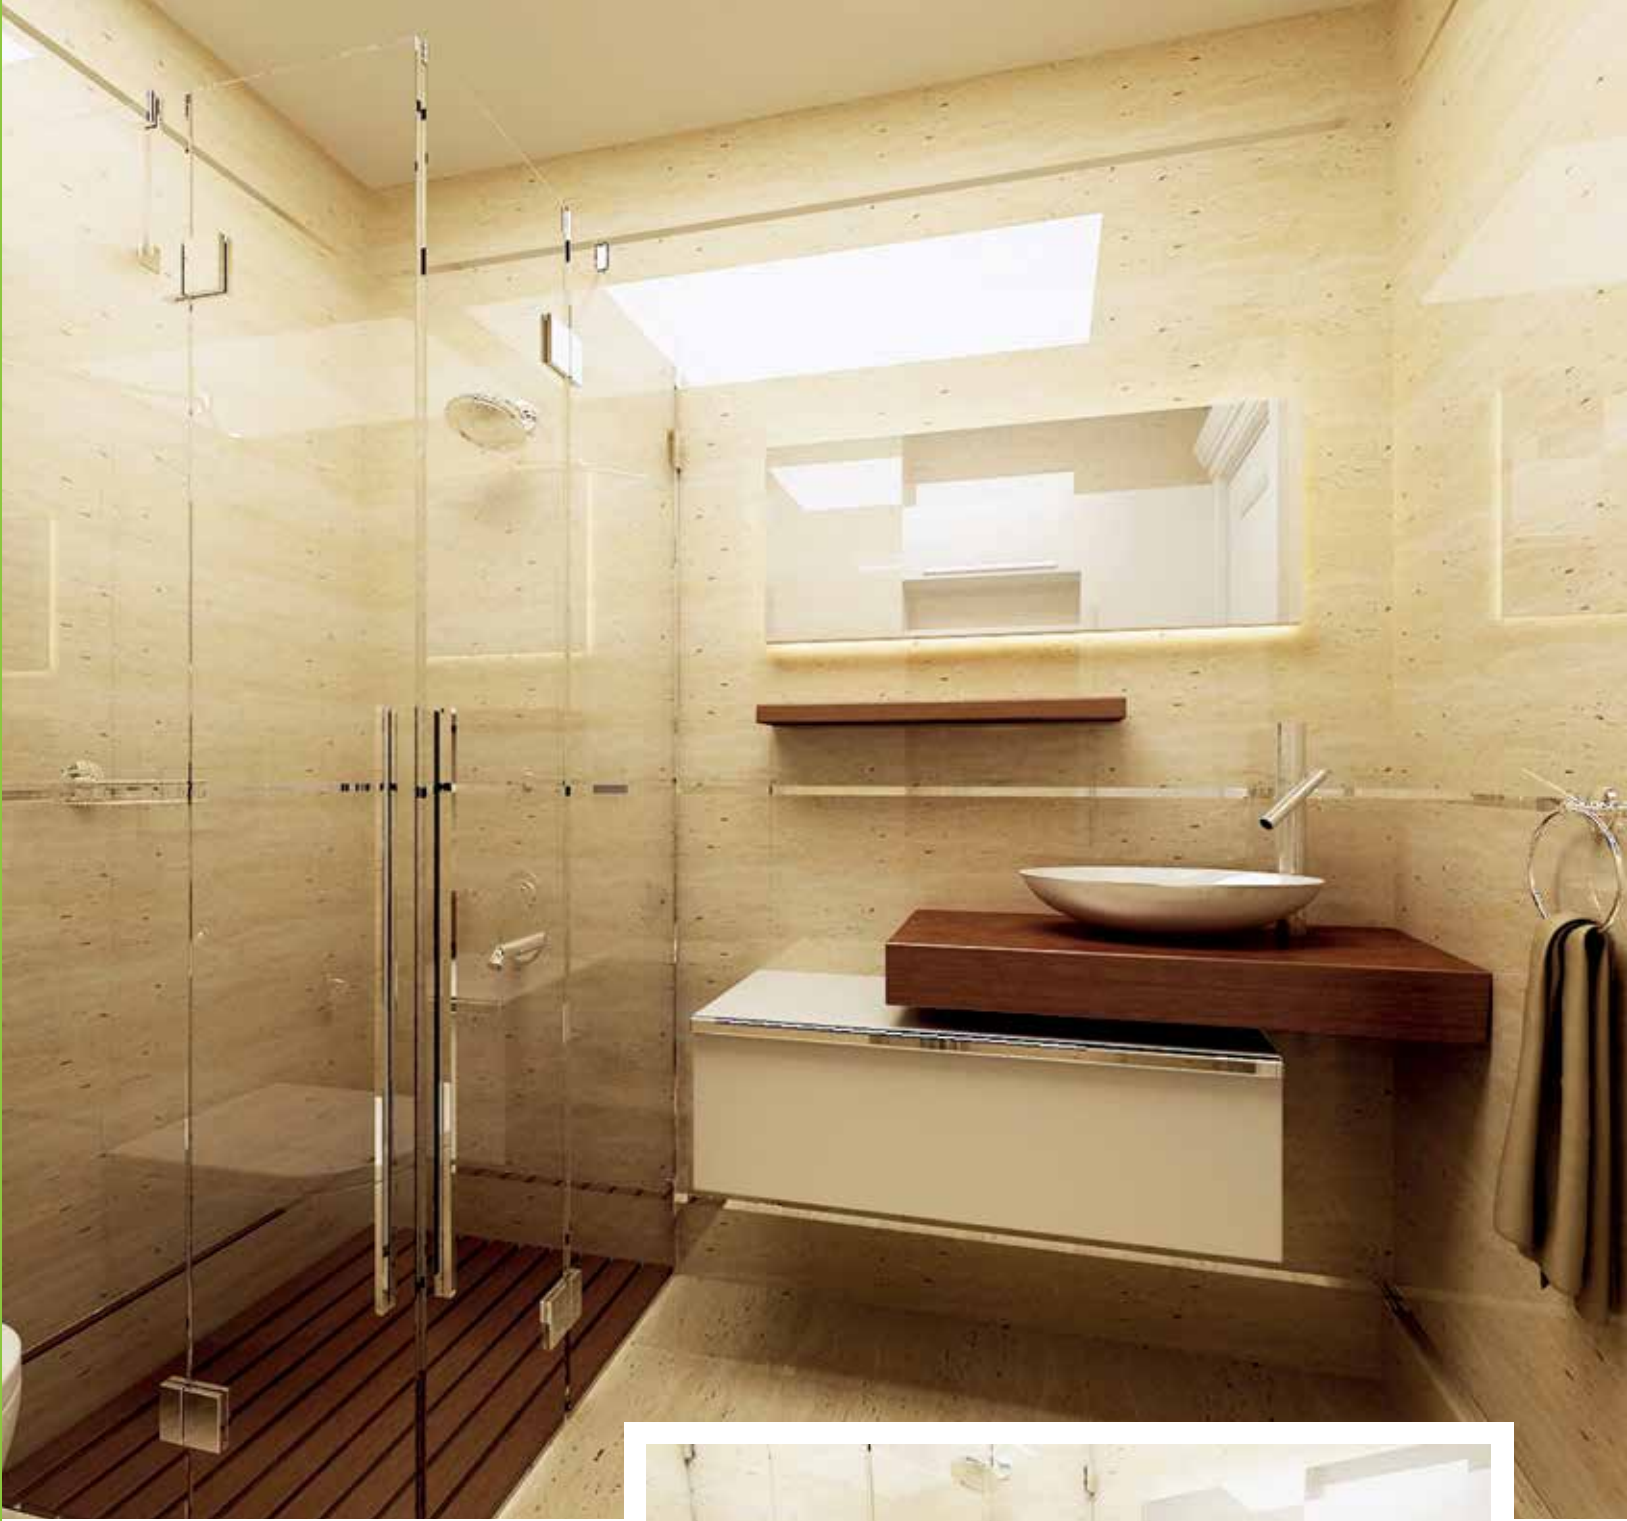

# CAVELLI

Beyaz parlak cilalı lake dolaplar, çanak lavabo, zemine sıfır duşakabin.

*White glossy lacquered cabinets, above countertop sink, floor-level shower cabin.*

# ALNEGRI

Beyaz lake banyo dolapları, çanak lavabo, duvar rafları, gömme rezervuar klozet, duşakabin ve duvar seramik uygulaması.

*White lacquered bathroom cabinets, above countertop sink, built-in wc, shower cabinet and wall ceramic application.*

# GUIDO

Beyaz akrilik kapaklı dolaplar, çanak lavabo, led aydınlatmalı ayna, gömme rezervuar klozet, duşakabin ve duvar seramik uygulaması .

*White acrylic door cabinets, above countersink, led illuminated mirror, built-in wc, shower cabinet and wall ceramic application.*