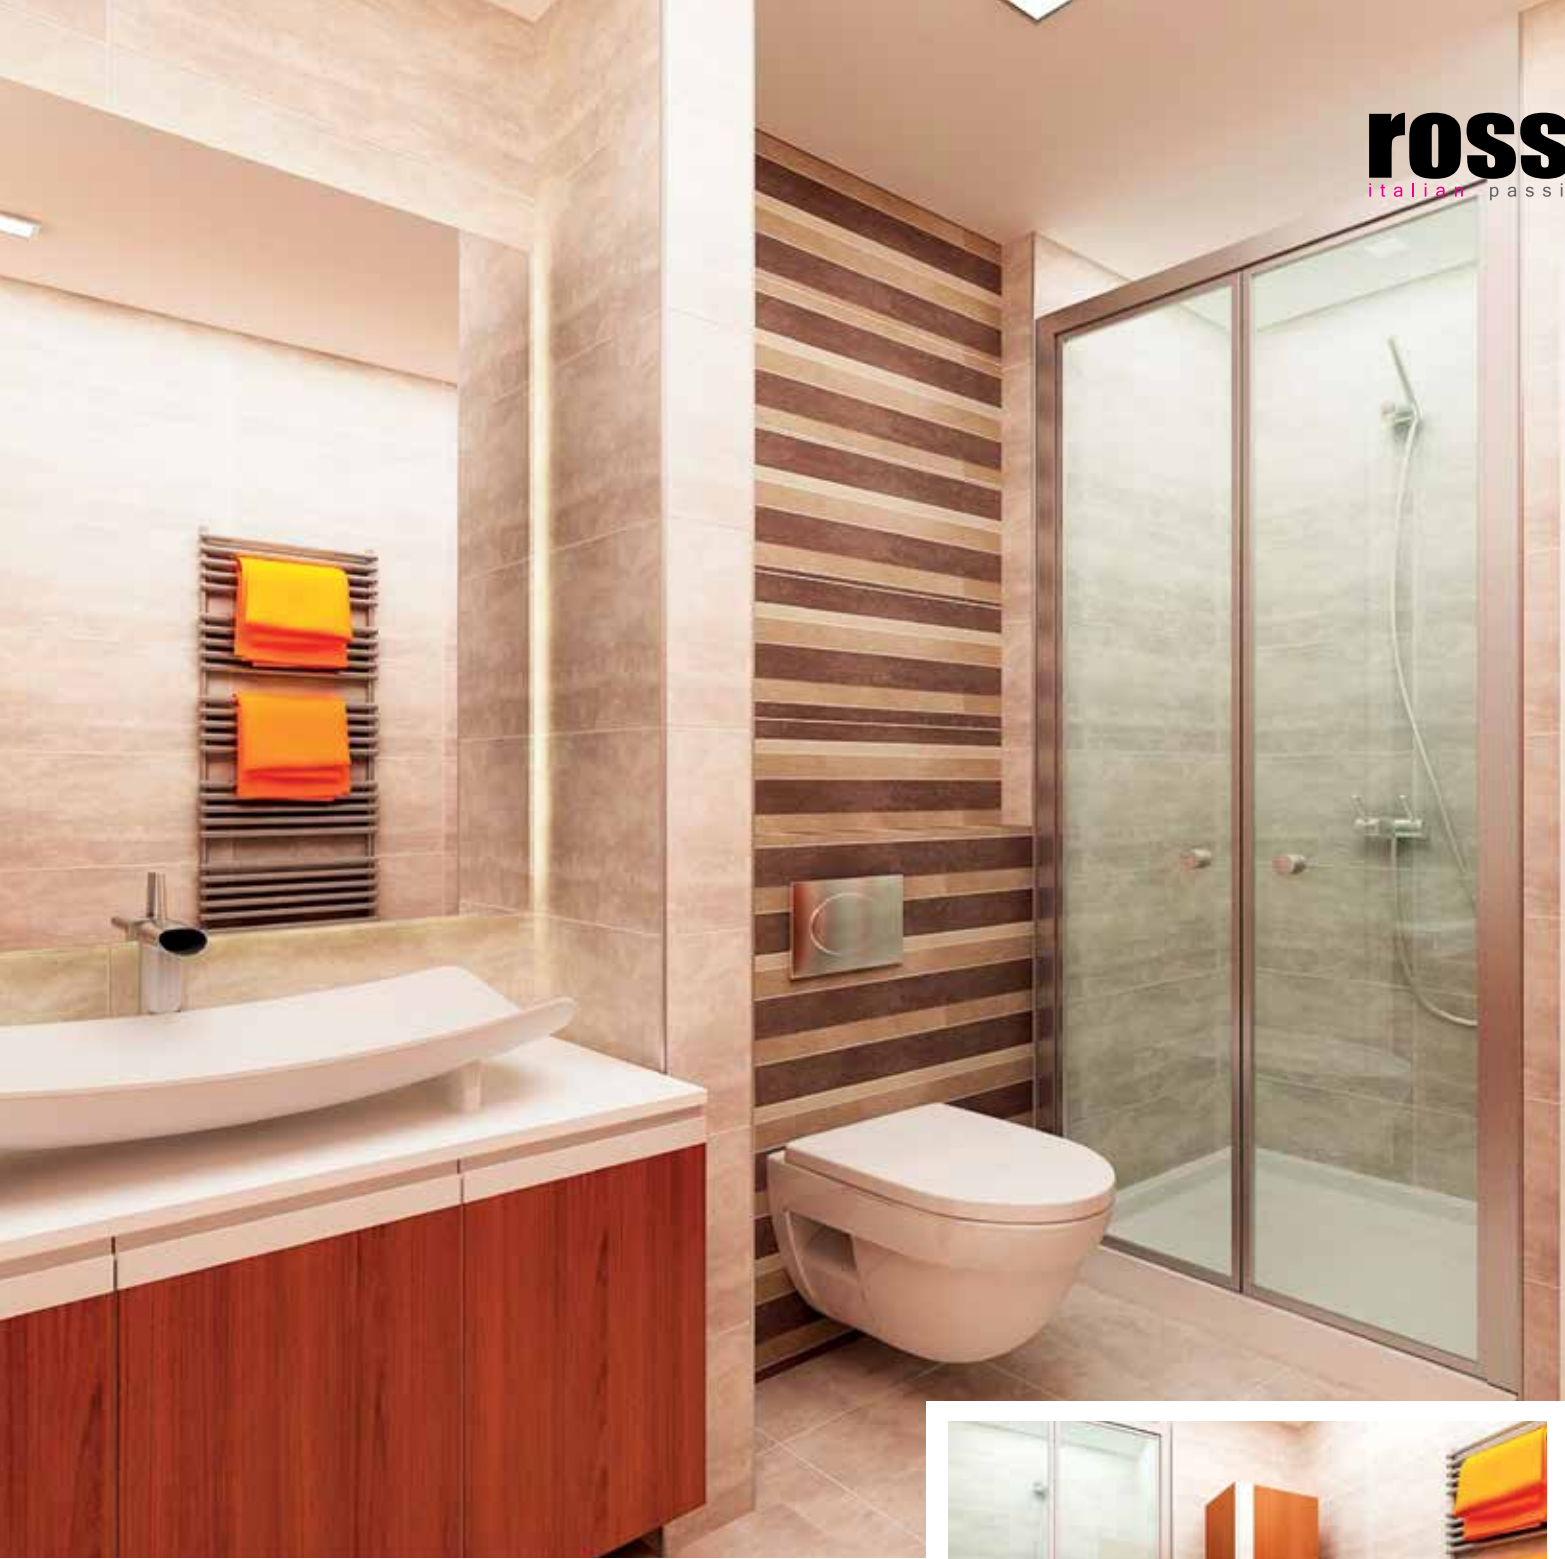

FICANTO

Armut kaplama cila dolaplar, quartz tezgah, çanak lavabo, gömme rezervuar klozet, zemine sıfır duşakabin.

Pear veneer polished cabinets, quartz worktop, above countertop sink, built-in wc, floor-level shower cabin.