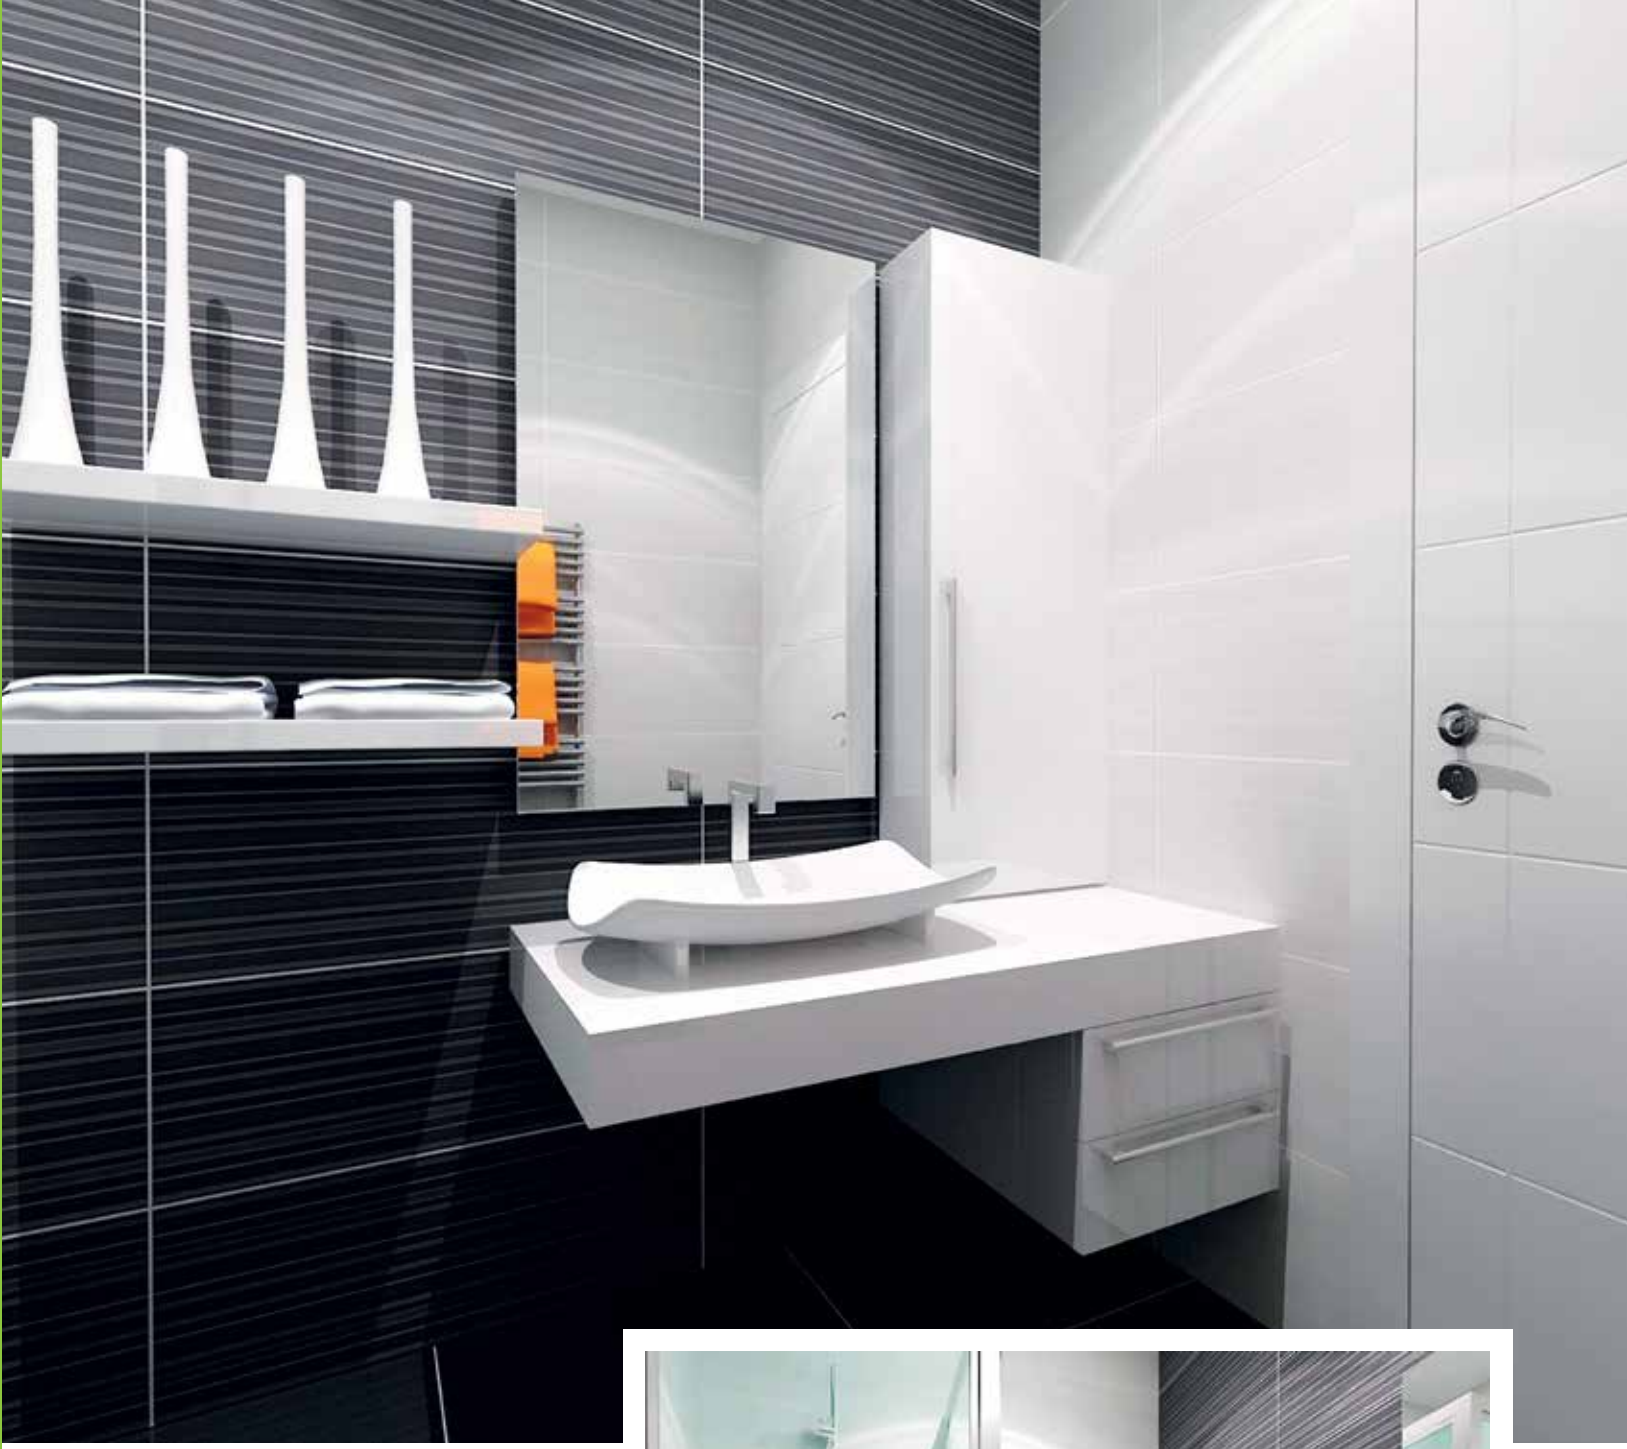

ALNEGRI

Beyaz lake banyo dolapları, çanak lavabo, duvar rafları, gömme rezervuar klozet, duşakabin ve duvar seramik uygulaması.

White lacquered bathroom cabinets, above countertop sink, built-in wc, shower cabinet and wall ceramic application.