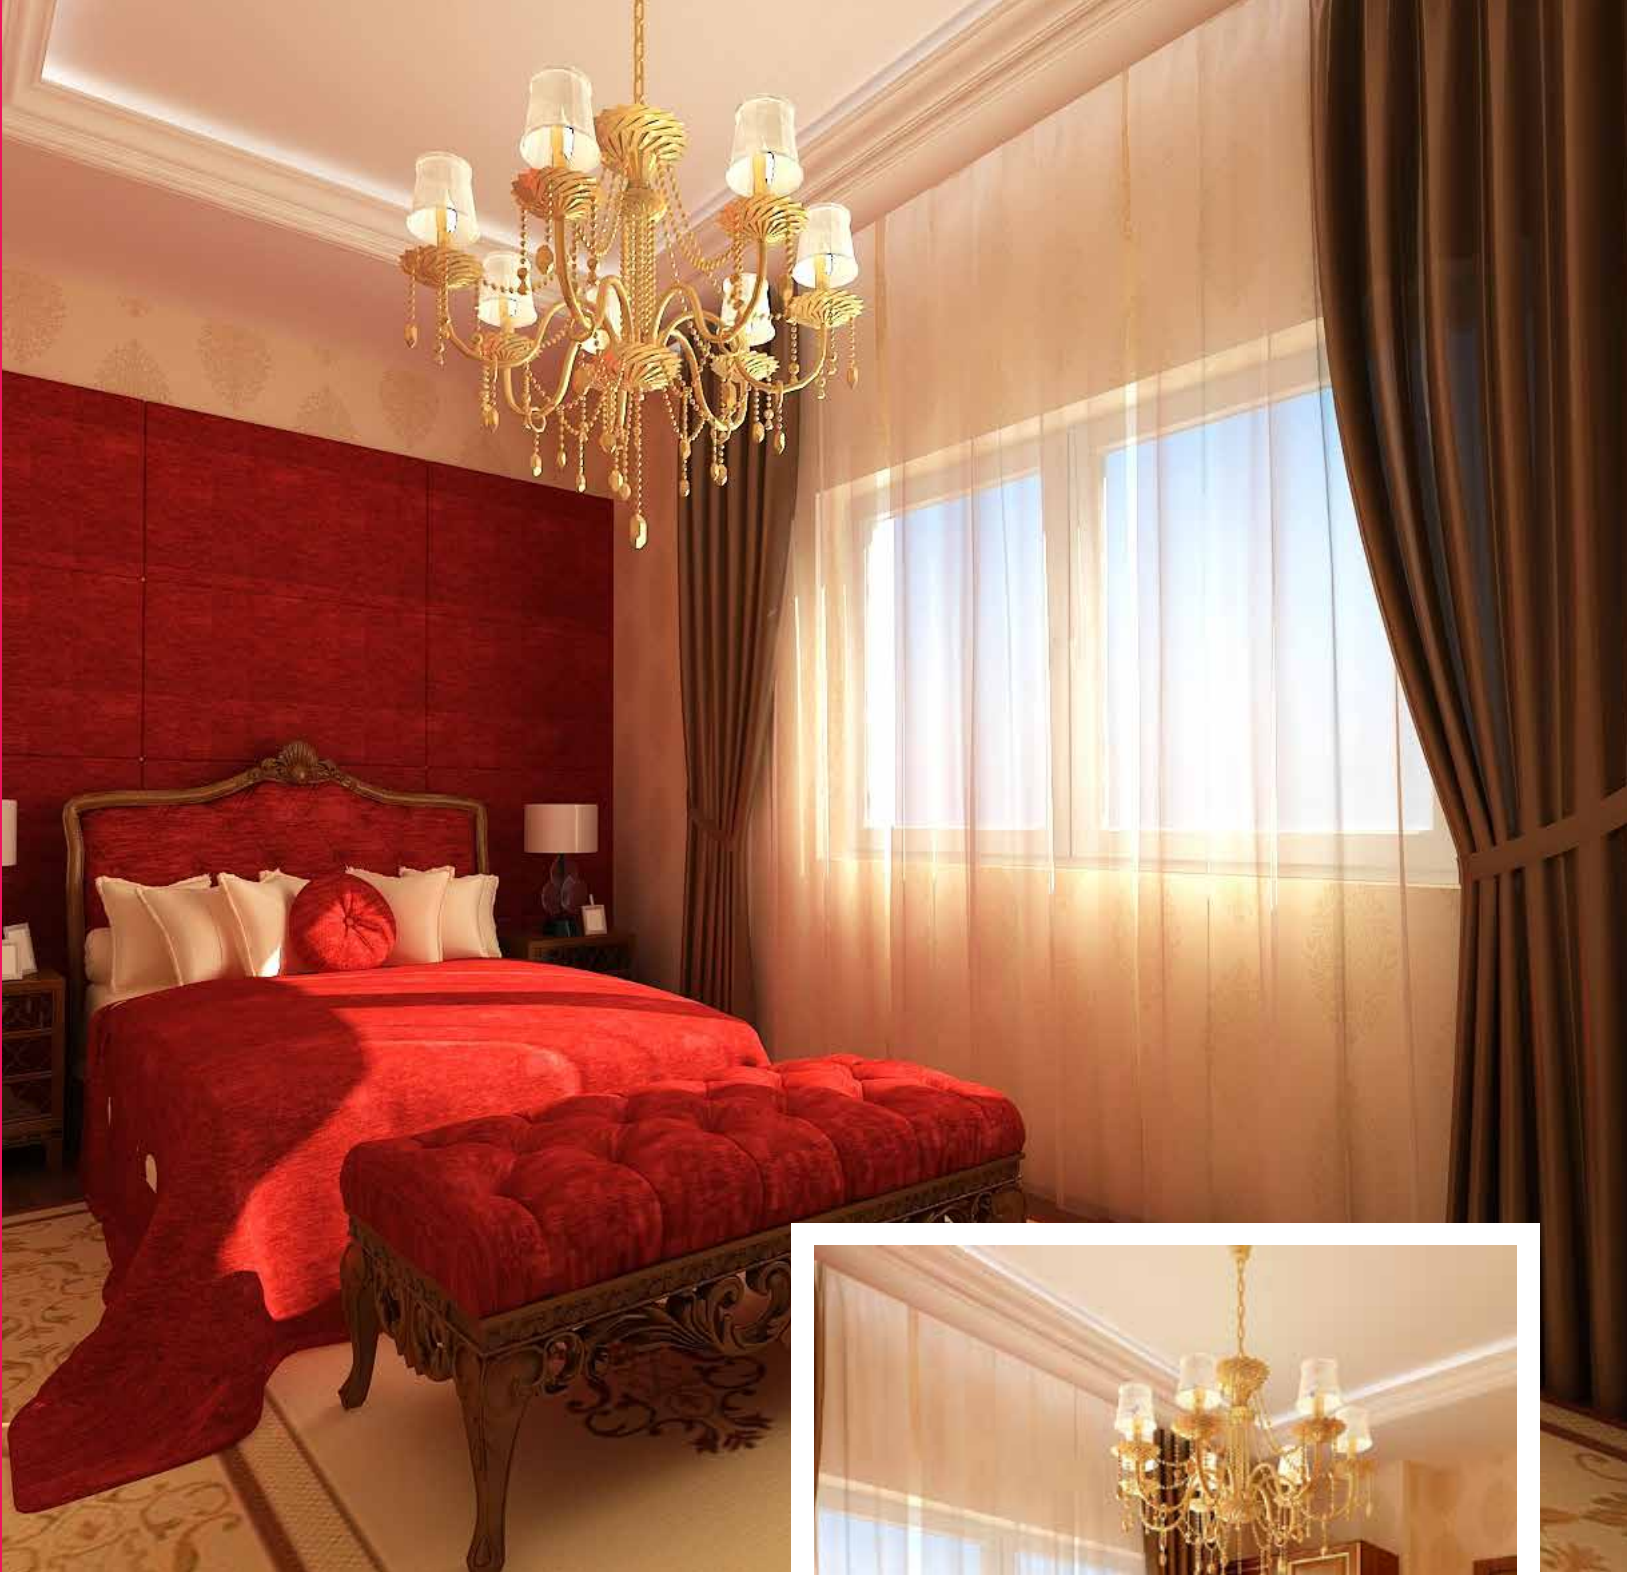

DIECI CONCEPT

Maun ipek mat lake gardrop, kapı, komodin, kadife kaplama yatakbaşı ve josefin koltuk, tavan niş ve led aydınlatma.

Mahogany matte lacquered wardrobes, door, bedsides, velvet covered bedstead and josephine sofa .